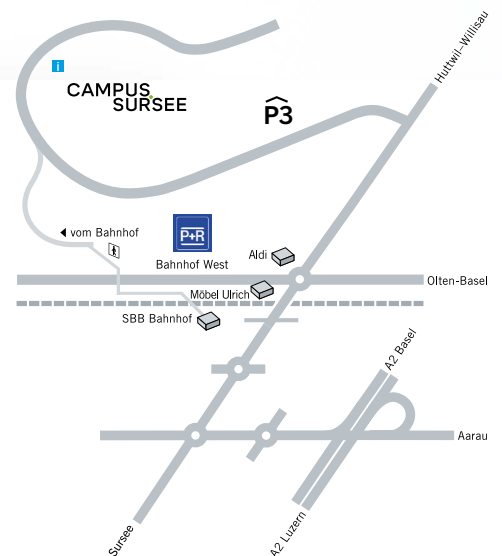

Anfahrt

Stiftung CAMPUS SURSEE
Telefon 041 926 26 26
www.campus-sursee.ch